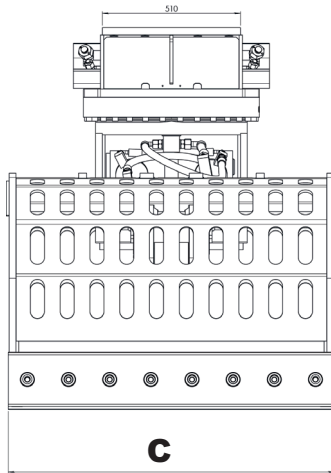

PMG 11 Z

optimal   
geeignet

PMG 14 Z

PMG 11 Z PMG 14 Z

	kg.	1427	1657
A	mm.	2039	2039
B	mm.	1402	1402
C	mm.	920	1206
D	mm.	1304	1305
E	mm.	1612	1612
Y	to	11	11
Cap. SAE	m <sup>3</sup>	0,8	0,9
	bar	310	310
	l/min.	bis 170	bis 170
	bar	210	210
	l/min.	35	35