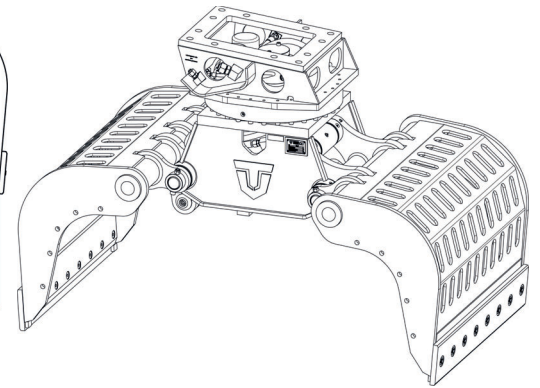

## ASG Abbruch- Sortier- Greifer PMG Serie Z

für Bagger von 13 bis 30 to

AG Abbruch-/Umschlag-Greifer TREVI  
ASG Abbruch-/Sortier-Greifer ROCK  
SG Sortier-Greifer ROCK  
STG Stein-Greifer ROCK  
Ersatz-/Verschleißteile

PMG 11 Z

optimal   
geeignet

PMG 14 Z

PMG 11 Z PMG 14 Z

	kg.	1427	1657
A	mm.	2039	2039
B	mm.	1402	1402
C	mm.	920	1206
D	mm.	1304	1305
E	mm.	1612	1612
Y	to	11	11
Cap. SAE	m <sup>3</sup>	0,8	0,9
	bar	310	310
	l/min.	bis 170	bis 170
	bar	210	210
	l/min.	35	35